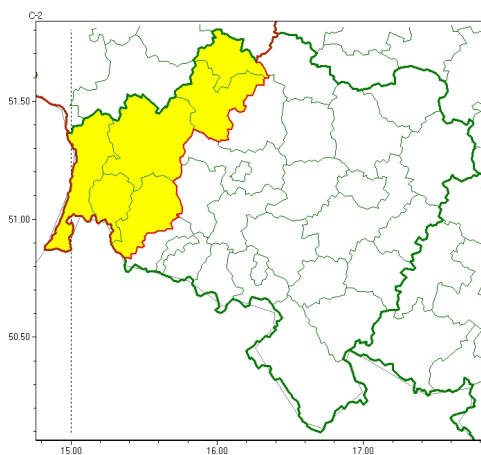

Zasięg ostrzeżeń w województwie

Opady marznące
2025-01-23 07:51

WOJEWÓDZTWO DOLNOŚLĄSKIE
OSTRZEŻENIA METEOROLOGICZNE ZBIORCZO NR 26
WYKAZ OBOWIĄZUJĄCYCH OSTRZEŻEŃ
o godz. 07:51 dnia 23.01.2025

| Zjawisko/Stopień zagrożenia | Opady marznące/1 |
|---|--|
| Obszar (w nawiasie numer ostrzeżenia dla powiatu) | powiaty: bolesławiecki(12), głogowski(12), lubański(12), lwówecki(15), polkowicki(12), zgorzelecki(11) |
| Ważność | od godz. 10:00 dnia 23.01.2025 do godz. 13:00 dnia 23.01.2025 |
| Prawdopodobieństwo | 70% |
| Przebieg | Miejscami prognozowane są słabe opady marznącego deszczu lub mżawki powodujące gołoledź. |
| SMS | IMGW-PIB OSTRZEGA: MARZNAĆEOPADY/1 dolnośląskie (6 powiatów) od 10:00/23.01 do 13:00/23.01.2025 marznące opady, drogi śliskie. Dotyczy powiatów: bolesławiecki, głogowski, lubański, lwówecki, polkowicki i zgorzelecki. |
| RSO | Woj. dolnośląskie (6 powiatów), IMGW-PIB wydał ostrzeżenie pierwszego stopnia o opadach marznących |
| Uwagi | Brak. |