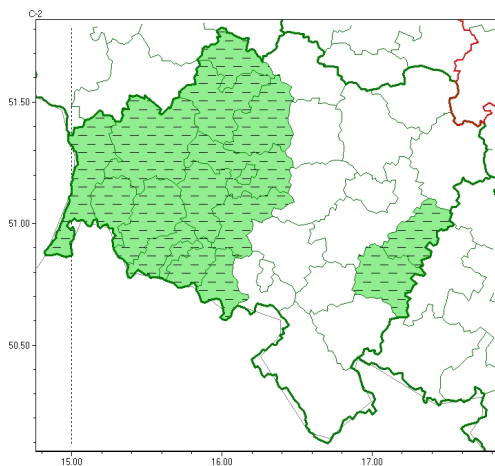

Zasięg ostrzeżeń w województwie

Gęsta mgła
2025-01-19 23:58

WOJEWÓDZTWO DOLNOŚLĄSKIE **OSTRZEŻENIA METEOROLOGICZNE ZBIORCZO NR 21** **WYKAZ OBOWIĄZUJĄCYCH OSTRZEŻEŃ** **o godz. 23:58 dnia 19.01.2025**

Zjawisko/Stopień zagrożenia	Gęsta mgła/1 ODWOŁANIE
Obszar (w nawiasie numer ostrzeżenia dla powiatu)	powiaty: bolesławiecki(9), głogowski(10), jaworski(8), Jelenia Góra(15), kamiennogórski(12), karkonoski(15), Legnica(9), legnicki(9), lubański(11), lubiński(10), lwówecki(14), oławski(8), polkowicki(10), strzeliński(9), zgorzelecki(10), złotoryjski(8)
Czas odwołania	godz. 23:58 dnia 19.01.2025
Przyczyna	Zjawisko zakończyło się
SMS	IMGW-PIB INFORMUJE: MGŁA/- dolnośląskie (16 powiatów) 23:58/19.01.2025 ZJAWISKO ZAKOŃCZYŁO SIĘ. Dotyczy powiatów: bolesławiecki, głogowski, jaworski, Jelenia Góra, kamiennogórski, karkonoski, Legnica, legnicki, lubański, lubiński, lwówecki, oławski, polkowicki, strzeliński, zgorzelecki i złotoryjski.
RSO	Woj. dolnośląskie (16 powiatów), IMGW-PIB odwołał ostrzeżenie pierwszego stopnia o silnych mgłach
Uwagi	Brak.